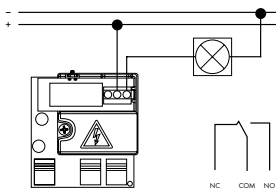

max. 5 A, AC 250 V
max. 5 A, DC 24 V

Plug & Play

#7042V000

4 015862 033093

SOMlink

SOMMER Antriebs- und
Funktechnik GmbH
Hans-Böckler-Str. 21–27
73230 Kirchheim/Teck
Germany

3 DC 24 V

AC 220-240 V / 50-60 Hz