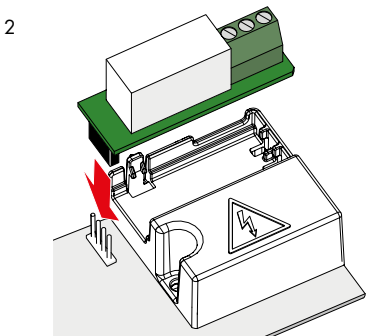

max. 5 A, AC 250 V
max. 5 A, DC 24 V

Plug & Play

#7042V000

4 015862 033093

SOMlink

SOMMER Antriebs- und
Funktechnik GmbH
Hans-Böckler-Str. 21–27
73230 Kirchheim/Teck
Germany

3 DC 24 V

AC 220-240 V / 50-60 Hz